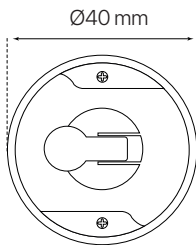

portalámparas  
conveertidor E40 a E27  
ficha técnica  
datasheet

ref. 5550230

81 mm

Ø40 mm

Nombre / Name	portalámparas convertidor E27 a E40
Referencia / Reference	5550230
Materiales / Materials	metal + PC
Difusor / Diffuser	-
Potencia / Power	-
Temperatura de color / Color temperature	-
Flujo luminoso / Luminous flux	-
Dimable / Dimmable	-
Ángulo de apertura / Beam angle	-
Ángulo de inclinación / Inclination angle	-
IP	20
IK	-
F.P	-
UGR	-
IRC	-
Chip	-
Driver	-
Vida media ( duración ) / Average life	-
Clase energética / Energy class	-
Aislamiento eléctrico / Electrical isolation	-
Colores / Colors	Blanco y metálico / white and metallic
Medida exterior / Product size	Ø40mm x 81mm
Medidas de corte / Cutting measurements	-
Tª ( ambiente/trabajo ) / Tª ( enviroment/work )	-
Input	-
Output	-
Frecuencia / Frequency	-
Peso / Weight	-
Certificados / Certificates	-
Garantía / Warranty	-